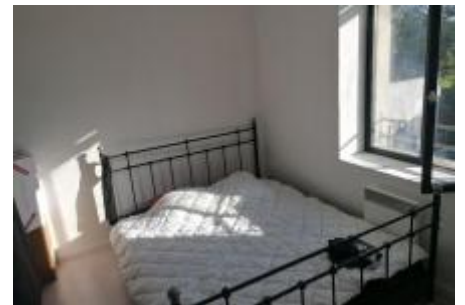

Saint-Christoly-de-Blaye
Appartement T2

INFORMATIONS SUR LE BIEN :

Type de bien : Appartement

Prix : 425 € /mois

DESCRIPTION DU BIEN :

SAINT-CHRISTOLY-DE-BLAYE Appartement T2 425 Euros charges comprises en tres bon etat de 45m2. Le bien comprend un sejour, une cuisine amenee et equipee, une chambre separees, une salle d'eau et un WC. Proche commodites. Nous contacter dl 05.57.77.62.62 fd 195 Euros .A visiter.